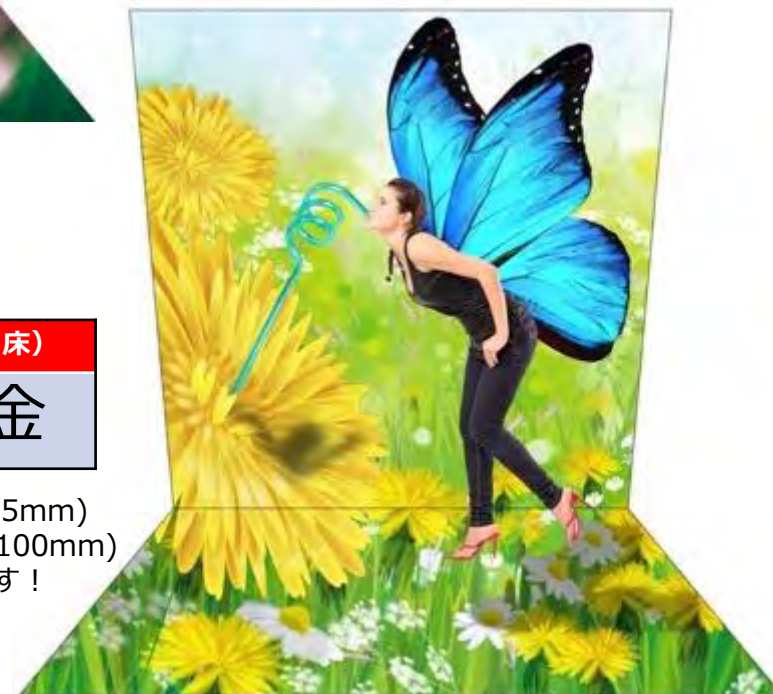

バタフライ

価格 (壁+床)

A料金

<サイズ>

壁面：ターポリン(W2265×H2265mm)

床面：ラバーシート(W2265×D1100mm)

蝶になってお花の蜜をいただきます！