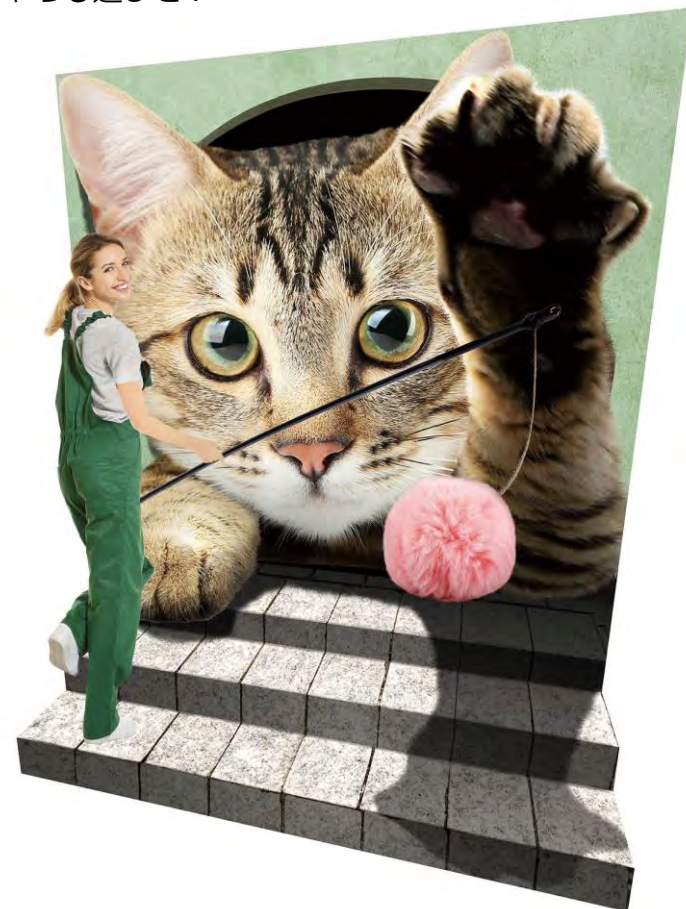

価格(床)

Z料金

正規版

自立型什器付

猫じゃらしで猫と遊ぼう

<サイズ>
壁面：ターポリン(W2265×H2265mm)
床面：ラバーシート(W2265×D1100mm)
巨大猫と猫じゃらし遊びを！

価格(壁+床)

A料金