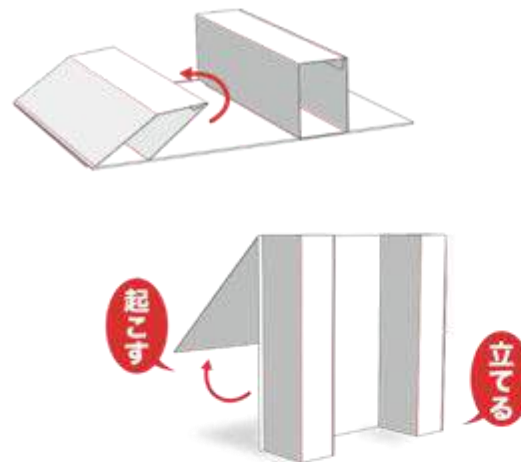

組立一例：トリックアート<ライト版> & フォトスポット共通

正規サイズの場合
W2300×H2130mm

設置時間：大人2名で約30分

1 パネルが折られた状態のまま裏のスタンドを起し、パネルをゆっくりと立てます。

ご使用前に下記注意事項を御確認ください

【ご使用時の注意点】

- ●組み立て方法を必ず必須の上、順序通りに組み立て作業を行ってください。
- ●組み立ての際はゆりによつかる物がない広い場所で行ってください。
- ●パネルの組み立て時・使用時に発生したゆりの商品の破損・故障については、責任を負いかねますのでご了承ください。
- ●デザイン上壊れている箇所は壊れやすい為、取り扱いはご注意ください。
- ●平らでない箇所での設置、屋外の設置はお避けください。破損、事故の原因となります。
- ●破損の原因となりますので、慎重にぶつたり、倒したりしないでください。
- ●パネル・スタンドに防炎加工はございません。火気や暖房器具の近くには設置しないでください。火事やパネルの品質劣化の原因となります。
- ●パネル・スタンドに防永加工はございません。濡れない場所で設置をしてください。
- ●小さなお子様の手が届かない場所で保管してください。
- ●本来用途以外での使用はお止めください。
- ●設置時に起こった破損・事故・怪我等は弊社では一切責任を負いかねます。

2 完全にパネルとスタンドも立たせたら、上部のスタンドも起し補強材で固定します。

3 底パーツを組み立てスタンドの間に設置します。

4 もう一つのパネルも同じ手順で組み立て、左右を確認し、なるべく隙間ができない様に並べます。間に補強材を貼り固定したら完成です。