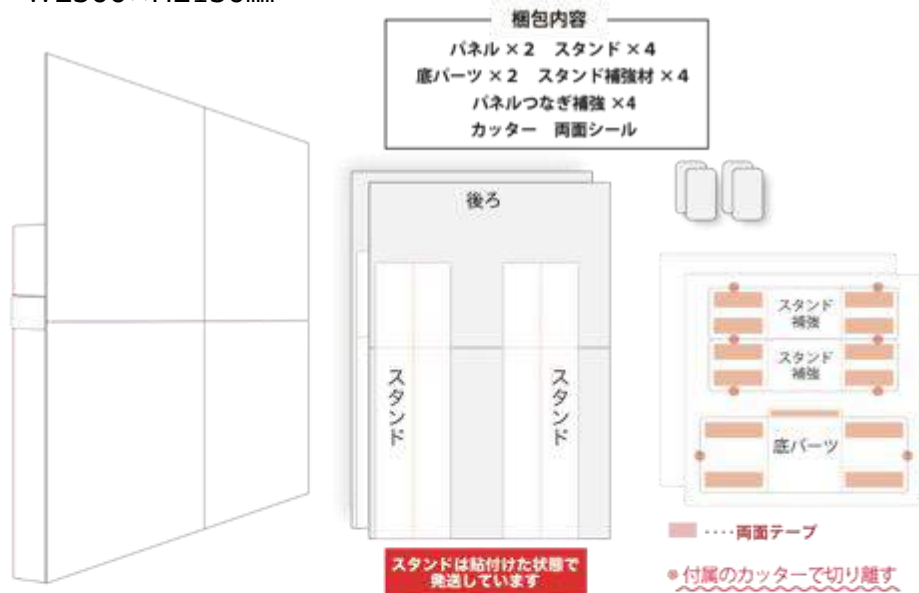

組立一例：トリックアート<ライト版> & フォトスポット共通

正規サイズの場合
W2300×H2130mm

設置時間：大人2名で約30分

1 パネルが折られた状態のまま裏のスタンドを起し、パネルをゆっくりと立てます。