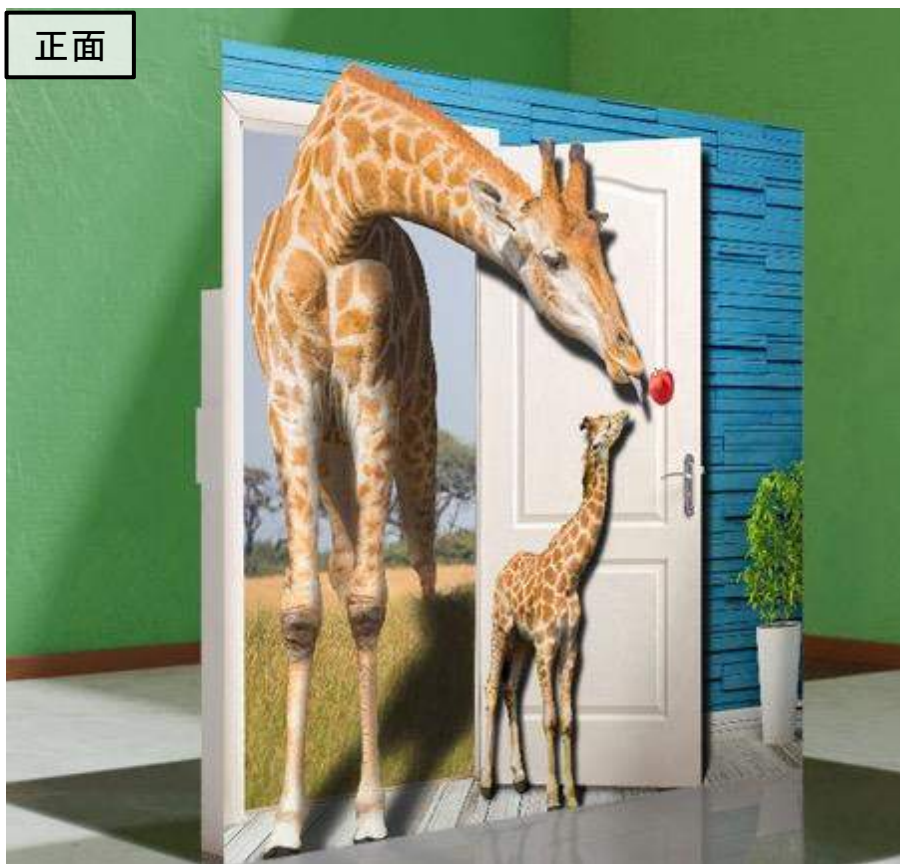

# 設置イメージ：トリックアート<ライト版> & フォトスポット共通

正規サイズの場合  
W2300×H2130mm

正面

裏面