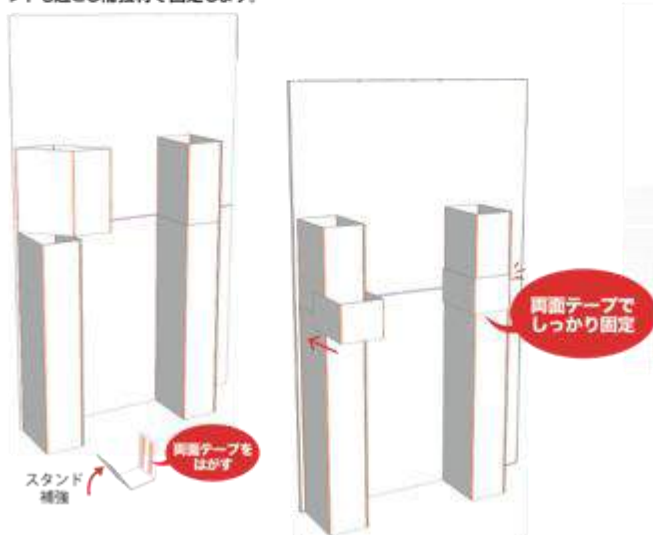

ご使用前に下記注意事項を御確認ください

【ご使用時の注意点】

- ●組み立て方法を必ず必須の上、順序通りに組み立て作業を行ってください。
- ●組み立ての際はゆりによつかる物がない広い場所で行ってください。
- ●パネルの組み立て時・使用時に発生したゆりの商品の破損・故障については、責任を負いかねますのでご了承ください。
- ●デザイン上壊れている箇所は壊れやすい為、取り扱いはご注意ください。
- ●平らでない箇所での設置、屋外の設置はお避けください。破損、事故の原因となります。
- ●破損の原因となりますので、慎重にぶつたり、倒したりしないでください。
- ●パネル・スタンドに防炎加工はございません。火気や暖房器具の近くには設置しないでください。火事やパネルの品質劣化の原因となります。
- ●パネル・スタンドに防永加工はございません。濡れない場所で設置をしてください。
- ●小さなお子様の手が届かない場所で保管してください。
- ●本来用途以外での使用はお止めください。
- ●設置時に起こった破損・事故・怪我等は弊社では一切責任を負いかねます。

2 完全にパネルとスタンドも立たせたら、上部のスタンドも起し補強材で固定します。