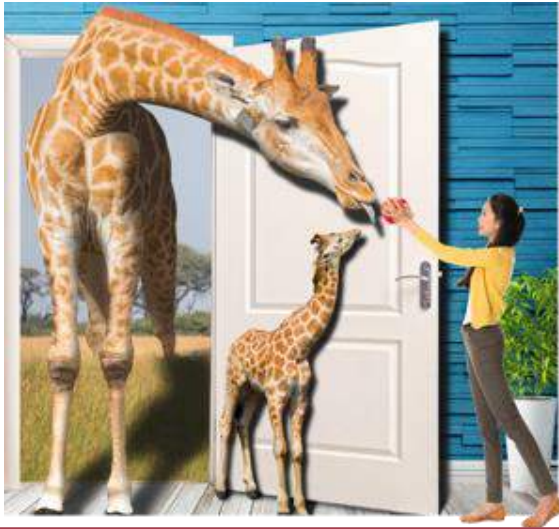

作品名：ほっとペンギン 送料区分：A  
サイズ：W2300mm×H2130mm  
仕様：壁面のみ  
料金：¥93,500（税別、送料別）

作品名：サバンナからこんにちは 送料区分：A  
サイズ：W2300mm×H2130mm  
仕様：壁面のみ  
料金：¥93,500（税別、送料別）

作品名：象の運搬 送料区分：A  
サイズ：W2300mm×H2130mm  
仕様：壁面のみ  
料金：¥93,500（税別、送料別）