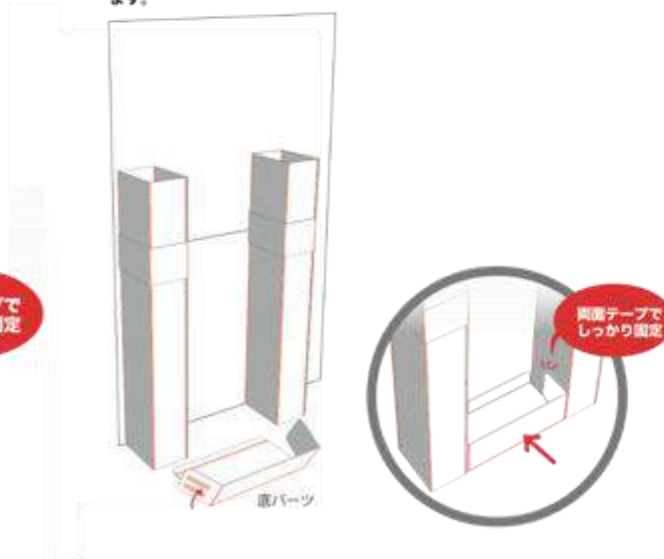

3 底パーツを組み立てスタンドの間に設置します。