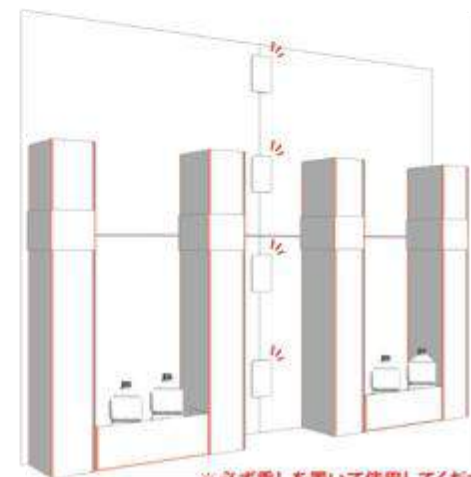

4 もう一つのパネルも同じ手順で組み立て、左右を確認し、なるべく隙間ができない様に並べます。間に補強材を貼り固定したら完成です。