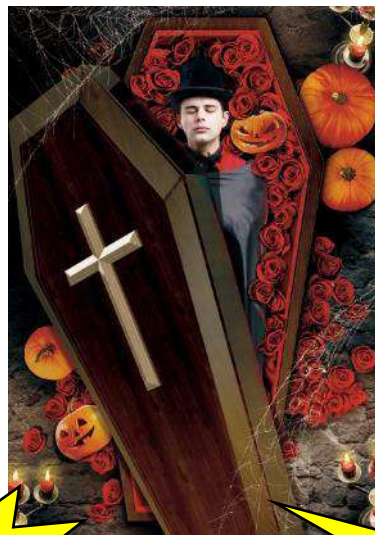

<1枚あたり>

16,000円（税別、送料別）

フラッシュアート <レンタルor買取>

なんの変哲もない写真、またはイラストが描かれた作品をスマートフォン・デジタルカメラでフラッシュ撮影すると、隠されやイラストや文字が現れ、違う絵柄に変わるアートです。
何が起こるかわからないドキドキと一瞬で変わる驚きを体感できる作品です！

Handspro

フラッシュアートレンタル作品ラインナップ

【ハロウィン・サーカス】セット

サイズ : B1サイズ(728mm×1030mm)

仕様 : 壁掛け額縁

作品名 : ホラークラウン

作品名 : ジャグリング

作品名 : ヴァンパイア

作品名 : オバケの風船

Before

フラッシュ撮影