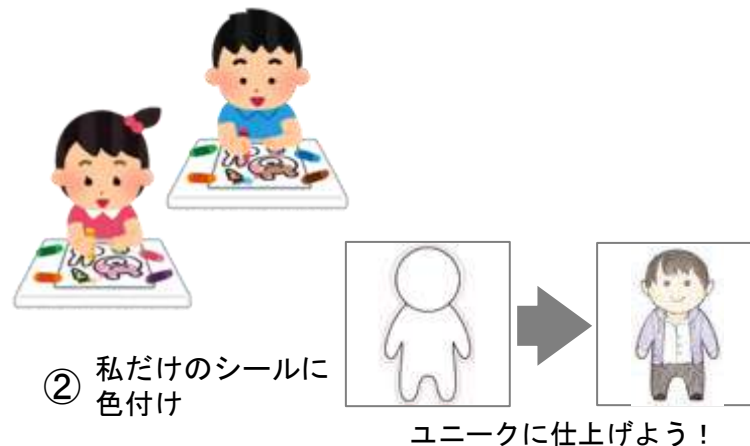

参加型フォトスポット <買取のみ>

段ボール素材に印刷してある自するパネル。
このパネルに紙（上質紙）シールを貼る参加型企画に。
使用後はそのまま資源ゴミとしてリサイクル可能なので環境配慮型！さらに運営コストをかけずに参加型イベントができ、フォトスポットになるという一石二鳥振り！
大掛かりな施工不要で大人30分程度で組立が可能です。