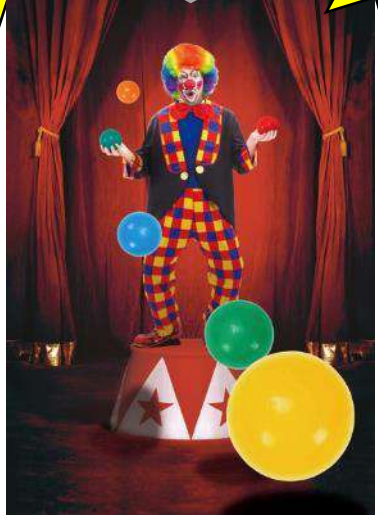

フラッシュ撮影

フラッシュ撮影

フラッシュ撮影

After