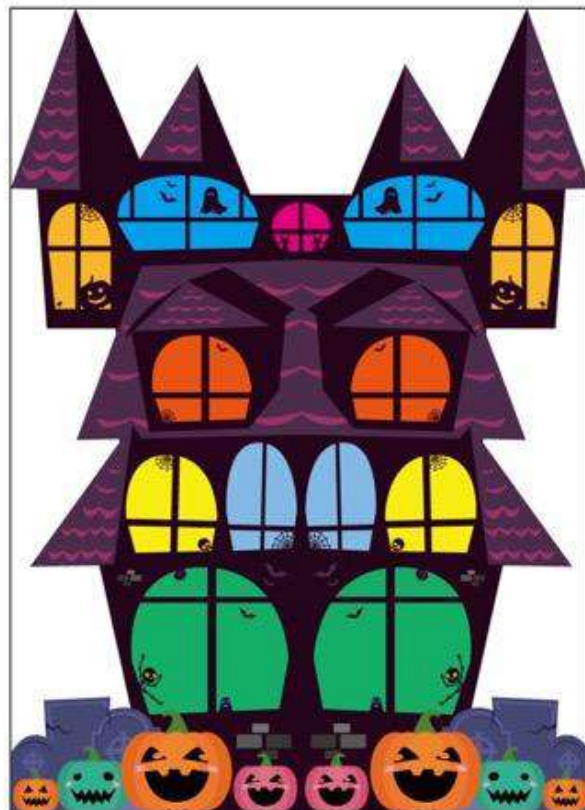

参加型フォトスポット