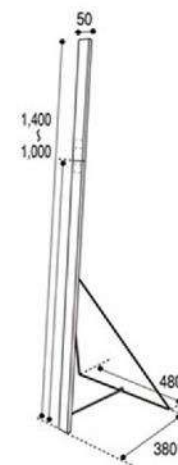

カボチャの馬車フォトパネル ＜買取のみ＞

フォトスポットにちょうどいいフォトスタンドです。
スチールスタンド付きなので、施工業者不要で簡単に設置可能。
設置するだけで季節感がぐんとアップします！

handspro