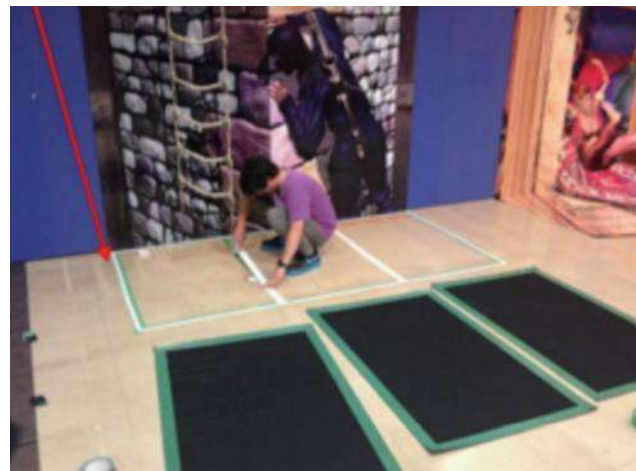

トリックアート ハロウィン特集

トリックアート ＜レンタルor買取＞

壁面+床、床面のみのいずれかのタイプのトリックアート。
壁面がある作品は組立簡単の簡易型什器付きです。
床面はラバーシートになっていて置くだけでも設置可能、より頑丈に貼付するには、
右下画像のように、床面と作品裏側の四方を養生テープで貼った上に、両面テープで固定いただけます。

■表

■裏

トリックアートレンタル・買取

正規版

自立型什器付