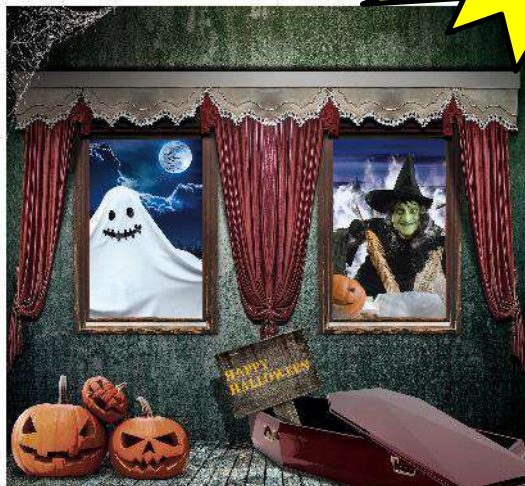

フラッシュアート購入作品ラインナップ

1作品あたり（デザイン費+出力+自立型背面パネル一体型） = **¥160,000**（税別、送料別）

作品名：窓の向こうのハロウィンタウン
パネルサイズ：W2300mm×H2130mm
フラッシュアートサイズ：B1サイズ×2

作品名：ハロウィン 不思議な絵画
パネルサイズ：W2300mm×H2130mm
フラッシュアートサイズ：B1サイズ×2

Before

フラッシュ撮影

フラッシュ撮影

After

ハロウィン装飾

<買取のみ>

素敵な雰囲気づくりはもちろん、フォトスポットとしても赤りできます。
フォトスポットやトリックアートと合わせて装飾すると一層華やかな演出ができます。

Handspro

ハロウィン装飾買取作品ラインナップ

＜作品名＞
ハロウィンパーティー
サイズ：340×120×304cm
消費電力：26w
45,000円（税別、送料別）