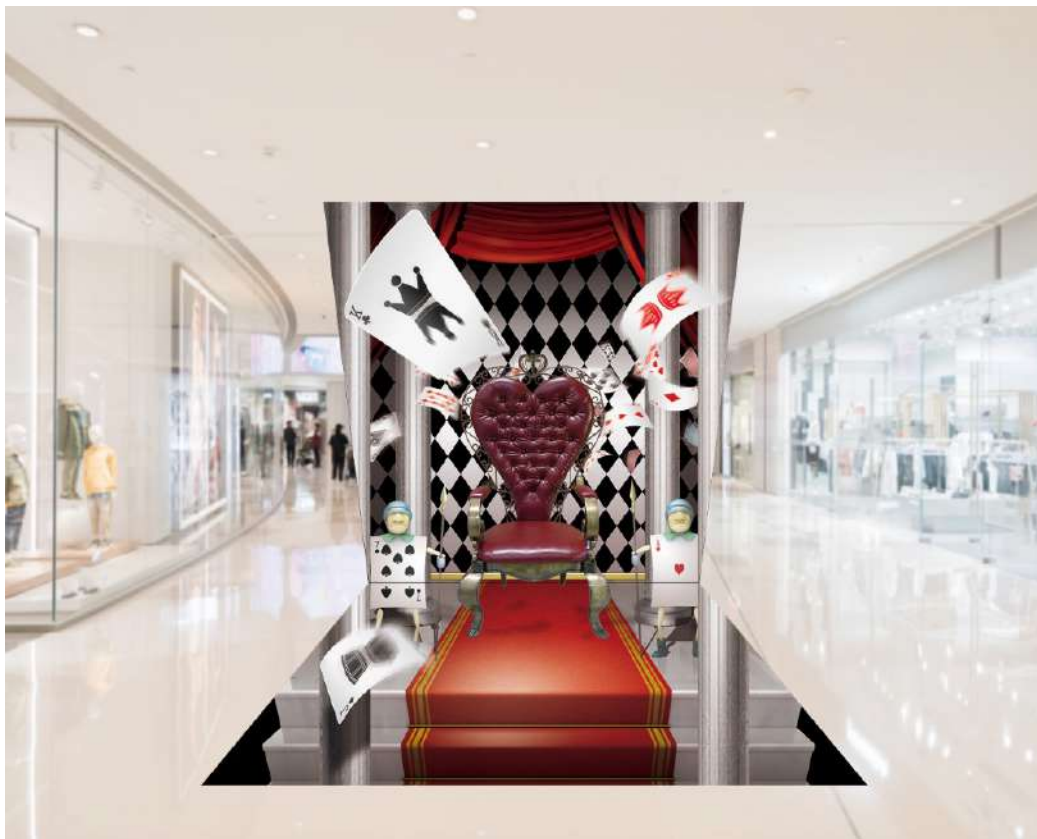

■トランプ兵とトリックアート『歪んだ床』

広いスペースには、トランプ兵が並ぶバルーンタワーと絵本から飛び出してきたキャラクターがお客様をお出迎えします。絵本の前で写真撮影も可能です。

→「歪んだ床」はトリックアートとなっており、不思議な写真が撮影できるフオトスポットです。

『歪んだ床』
サイズ：W1800mm×D4000mm

『アリスと不思議な絵本』
サイズ：W1500mm×H1300mm×D1100mm

作品サイズ：B2

なんの変哲もない絵ですが、カメラでフラッシュ撮影をすると、「隠されたキャラクター」が登場し絵柄が変わります。

何が出てくるかわからないドキドキと、一瞬で変わる驚きを体験できます。

設営可能な壁面のスペースにフラッシュアートを点在させることで館内の回遊させることも可能です。

▼ステンドグラス風アリスイラスト
アリスの名シーンをステンドグラス風にしたデザイン

▲チェス盤デザイン
アリスが辿る物語を進むように、
チェス盤を進むマスに見立てたデザイン

ステンドグラス風のデザインや、つつい遊んでしまうチェス盤など、歩いている最中も足元で楽しんでいただけるような通路装飾です。

※通路の長さによって、
設置する間隔が異なります。

『ハート女王の椅子』
サイズ：壁W2400mm×H2400mm
床W2400mm×D1500mm
※椅子のみ立体物を設置します

『アリスのティーパーティー』
サイズ：壁W2400mm×H2400mm
床W2400mm×D1100mm

通路のスペースを活用できる作品の数々です。

女王になりきって撮影できる『ハートの女王の椅子』は、子供～大人まで大好評の作品となっております。

『アリスのティーパーティー』は、本当にパーティーに参加しているような写真が撮影できちゃう！

2つのトリックアートを背中合わせに設置します。

『トランプ兵とバラの木』
サイズ：壁W2700mm×H2400mm
床W2700mm×D1500mm

大人気！トランプ兵と一緒にバラの木を塗ったり、不思議な世界への落とし穴に落ちたりと、友達や家族で撮影したくなるフォトスポットです！