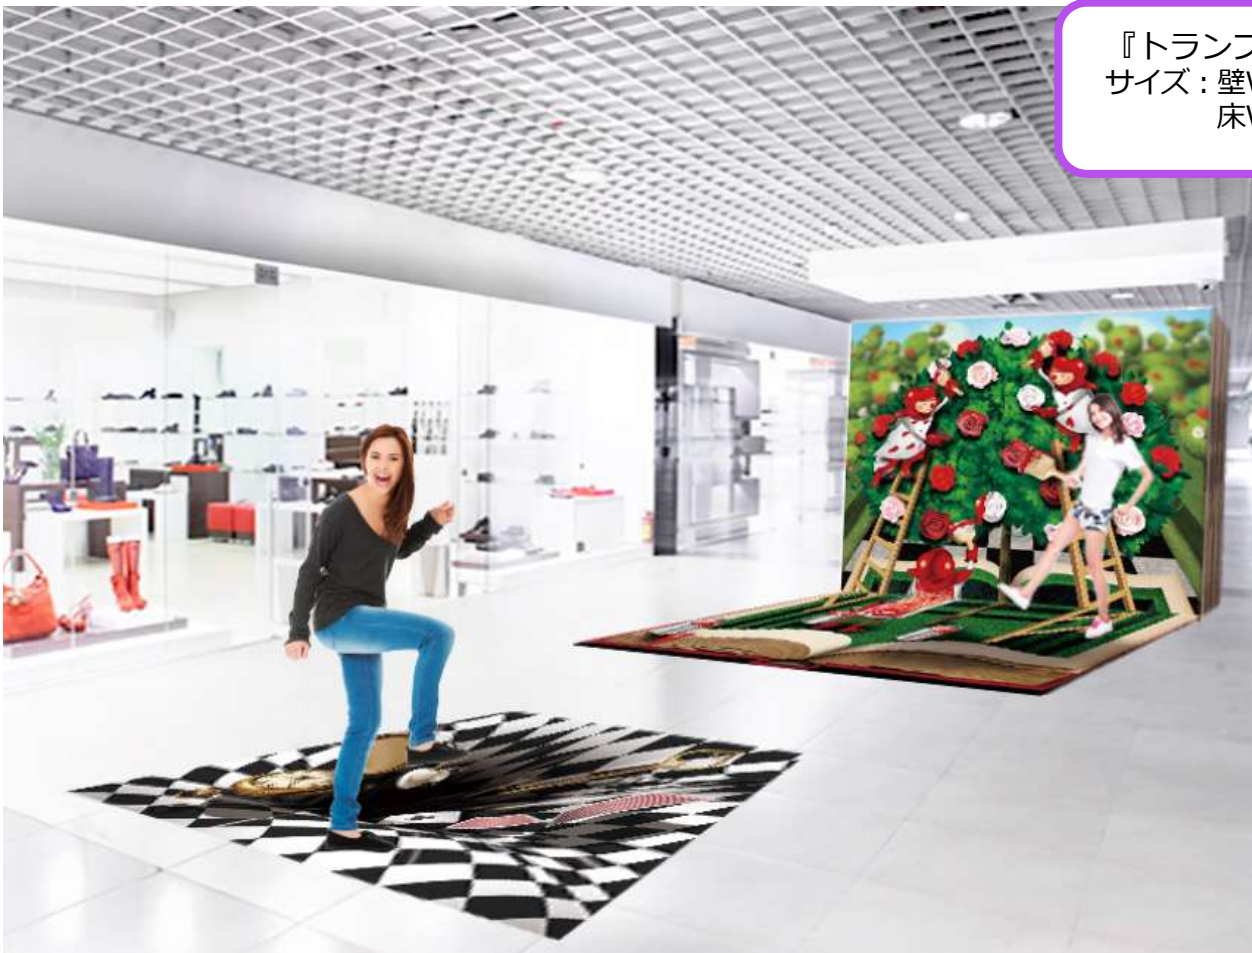

ステンドグラス風のデザインや、つつい遊んでしまうチェス盤など、歩いている最中も足元で楽しんでいただけるような通路装飾です。

※通路の長さによって、
設置する間隔が異なります。

『ハート女王の椅子』
サイズ：壁W2400mm×H2400mm
床W2400mm×D1500mm
※椅子のみ立体物を設置します

『アリスのティーパーティー』
サイズ：壁W2400mm×H2400mm
床W2400mm×D1100mm

通路のスペースを活用できる作品の数々です。

女王になりきって撮影できる『ハートの女王の椅子』は、子供～大人まで大好評の作品となっております。

『アリスのティーパーティー』は、本当にパーティーに参加しているような写真が撮影できちゃう！

2つのトリックアートを背中合わせに設置します。

『トランプ兵とバラの木』
サイズ：壁W2700mm×H2400mm
床W2700mm×D1500mm

大人気！トランプ兵と一緒にバラの木を塗ったり、不思議な世界への落とし穴に落ちたりと、友達や家族で撮影したくなるフォトスポットです！

設置スペースも柔軟にご対応も可能です！

『不思議な世界への落とし穴』
サイズ：W1800mm×D2800mm

各種コンテンツはご予算に応じて組み合わせ可能です。
詳しくはお問い合わせください。

《ハロウィン》《クリスマスバージョン》など、
シーズンに合わせた装飾へのカスタマイズも可能です！

フォトスポット装飾プラン ＜通常価格＞

2週間プラン	120万円(税別)
4週間プラン	190万円(税別)

期間限定！！