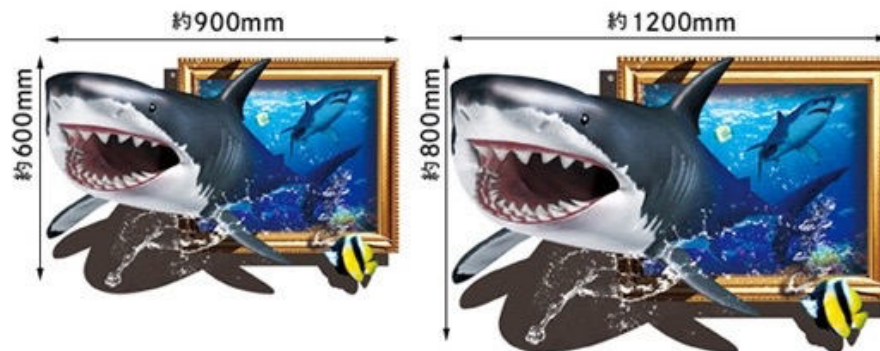

# トリックアート<ウォールステッカー>とは？

Handspro

オフィス・クリニックの待合室・店内の装飾・商業施設の仮囲いなど、インテリアや装飾としてもお使いいただける壁面トリックアートです。シールタイプのウォールステッカーなので、簡単に貼れて剥がすこともできるから賃貸でも安心！トリックアートだから絵柄と一緒に写真を撮って、フォトスポットにお使いいただけます！

## ☆☆POINT☆

- 壁紙の上から貼れて簡単にはがせる！
- 裏面がシールなので、糊や接着剤は不要！
- 再剥離だから、賃貸でもOK！
- トリックアートだからフォトスポットにも！

作品名：シャーク

サイズ：①Lサイズ 約W1200mm×H800mm

②Mサイズ 約W900mm×H600mm

仕様：ウォールタック

作品名：ドルフィンダンス

サイズ：①Lサイズ 約W1200mm×H800mm

②Mサイズ 約W900mm×H600mm

仕様：ウォールタック

作品名：ドルフィンリング

サイズ：①Lサイズ 約W1200mm×H800mm

②Mサイズ 約W900mm×H600mm

仕様：ウォールタック

作品名：ベルーガ

サイズ：①Lサイズ 約W800mm×H1200mm

②Mサイズ 約W600mm×H900mm

仕様：ウォールタック

作品名：ゾンビタウン

サイズ：①Lサイズ 約W800mm×H1045mm

②Mサイズ 約W600mm×H780mm

仕様：ウォールタック

作品名：名画と猫シリーズ「ナポレオン」

サイズ：①Lサイズ 約W840mm×H800mm