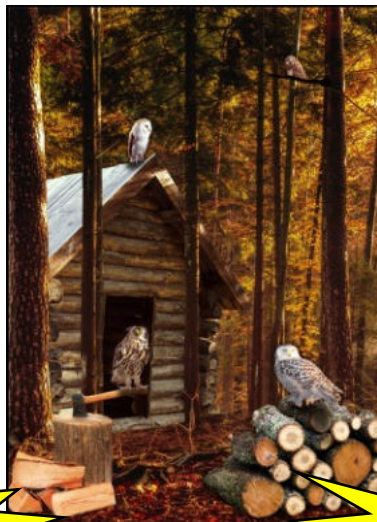

A3サイズの案内パネル付き!

Before

フラッシュ撮影

フラッシュ撮影

After

【ハロウィン・サーカス】セット

サイズ：B1サイズ(728mm×1030mm)
仕様：壁掛け額縁

作品名：ホラークラウン