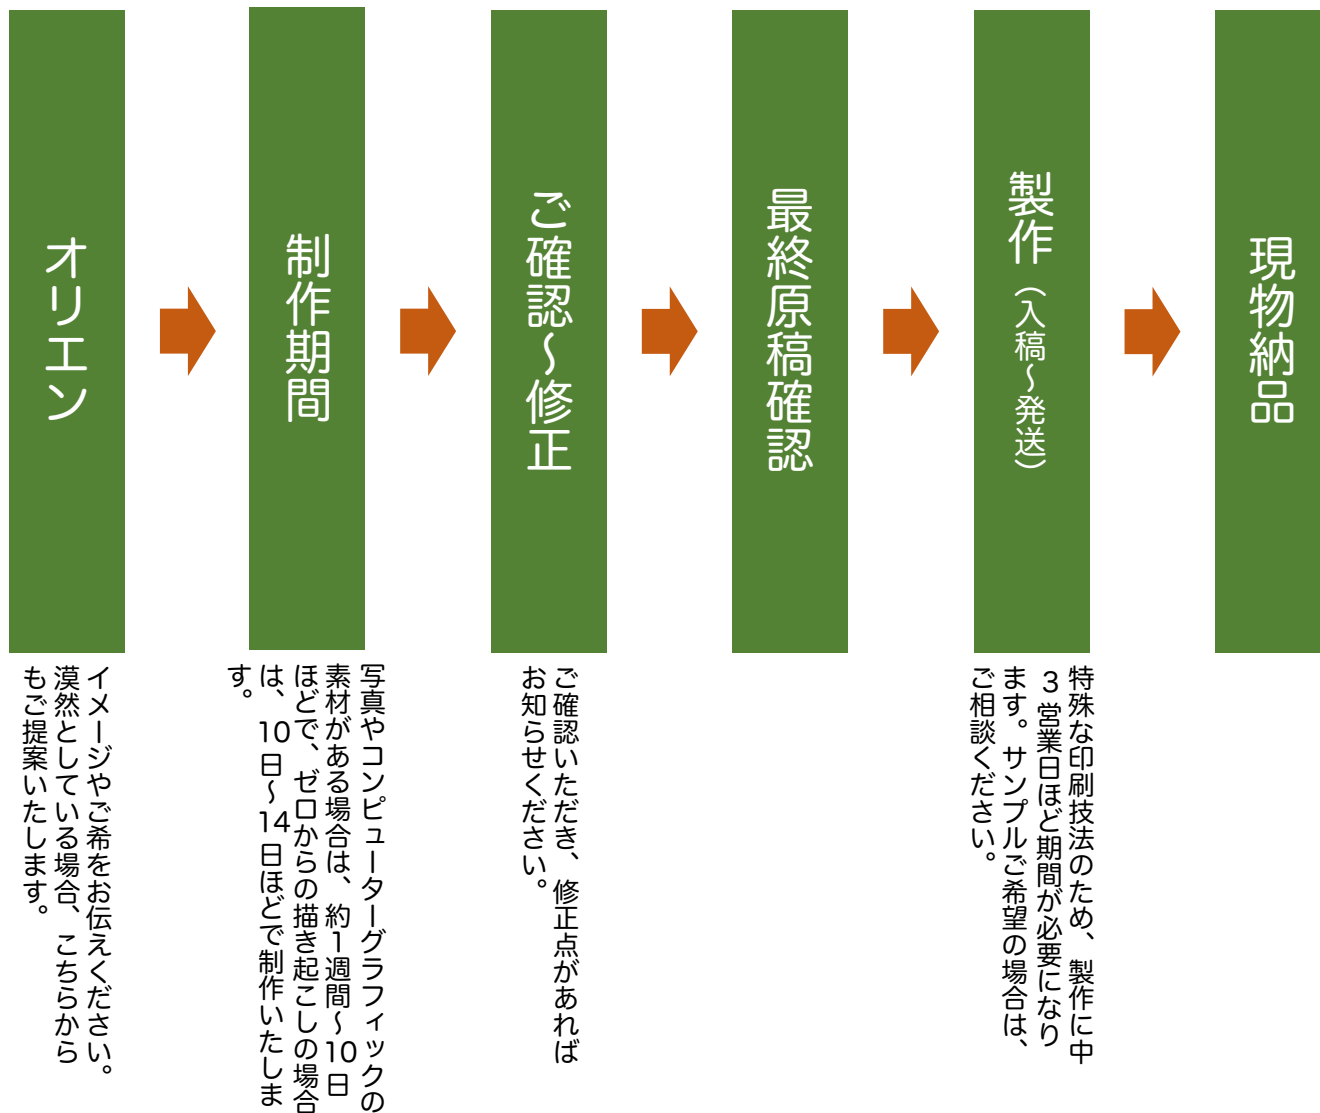

Before

After

オリジナル<フラッシュアート>制作スケジュール

オリジナルで制作の場合

平均制作期間：約4週間

オリジナル フラッシュアート制作

- ご希望のサイズ（ポスターサイズや交通広告など）により個別にお見積もりいたします。費用は、サイズ・デザイン内容によって変動します。詳しくはご相談ください。

<例> サイズ：B1サイズ
裏面糊つきシートでの出力の場合