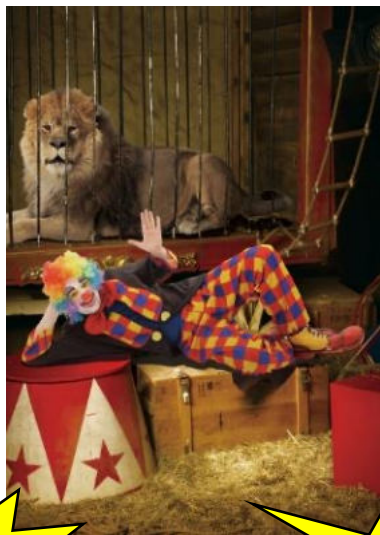

A3サイズの案内パネル付き!

Before

フラッシュ撮影

フラッシュ撮影

After

【ハロウィン・サーカス】セット

サイズ：B1サイズ(728mm×1030mm)
仕様：壁掛け額縁

作品名：ホラークラウン

作品名：ジャグリング

作品名：ヴァンパイア

作品名：オバケの風船

フラッシュ撮影

フラッシュ撮影

フラッシュ撮影

Before

After