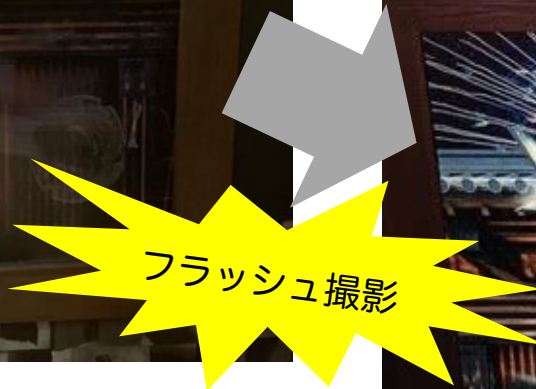

<フラッシュアート>制作実績 (例)

開催日時 : 2019年夏
広告主 : 飲食店
作成サイズ : W1500×H1000mm

忍者をテーマにした飲食店様の入り口にフラッシュアートを設置しました。
海外のお客様にも楽しんでいただけるデザインに仕上げました。
絵の横に立って撮影すると、忍者に狙われているような写真が撮影できます。