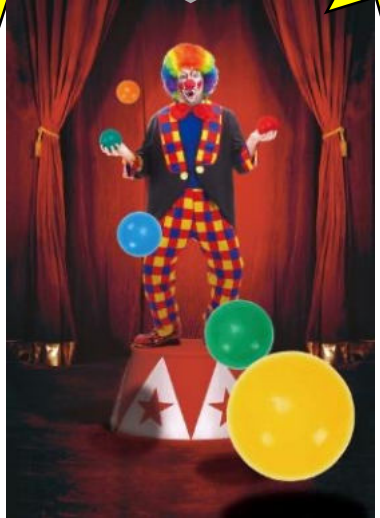

A3サイズの案内パネル付き!

Before

フラッシュ撮影

フラッシュ撮影

After

【ハロウィン・サーカス】セット

サイズ：B1サイズ(728mm×1030mm)
仕様：壁掛け額縁

作品名：ホラークラウン

作品名：ジャグリング

作品名：ヴァンパイア

作品名：オバケの風船

フラッシュ撮影

フラッシュ撮影

フラッシュ撮影

Before

After