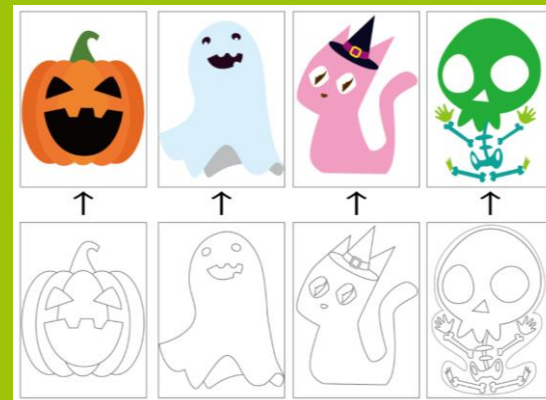

## STEP4

シールが  
賑やかな  
お客様たちの手で  
ディスプレイが  
完成！

### ハロウィンポップアップ ディスプレイセット

セット内容:

- ①ポップアップディスプレイ(各1枚計2枚)
- ②ジョイント部材
- ③塗り絵シール(4種類各100枚合計400枚)

シールサイズ:W60×H60mm(シールは切抜)

梱包サイズ:260サイズ(たて×よこ×高さ)

輸送会社:佐川急便

配送費:次ページをご参照ください。

納期:ご発注から5営業日後発送

1セット **¥89,600**  
(税別・送料別)

シールは全部で4種類！

モンスターやキャラクターたちを  
好きな色で塗ってシールを貼ろう！

H1800mm

W1200mm/D1200mm