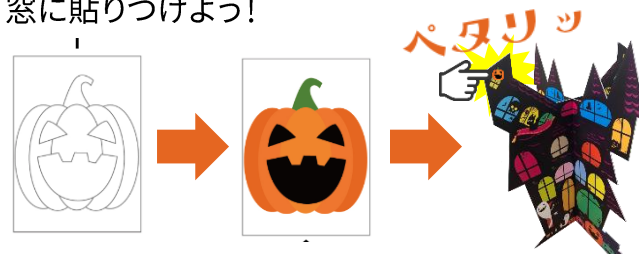

高さが180cmまであるのでご施設内に設置しても存在感があります！

本企画の4つのポイント

1. ✓ 設置するだけでハロウィン装飾に！
   - ✓ 運営に人手が不要でラクラク！
   - ✓ 参加型コンテンツのため、お客様の思い出作りに。
   - ✓ 使用後は廃棄でOKのため、手間いらず！
   - ✓ お子さまが大好きなシールを使ったコンテンツ
2. ※万一どこかに貼りつけても再剥離シールなので剥がしやすい